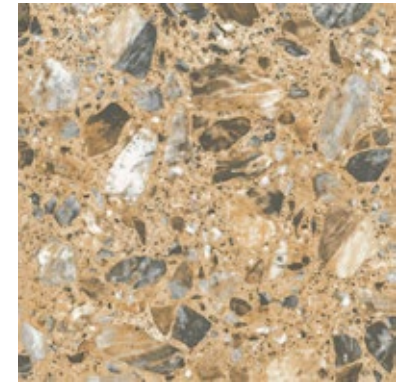

Marmol Beige