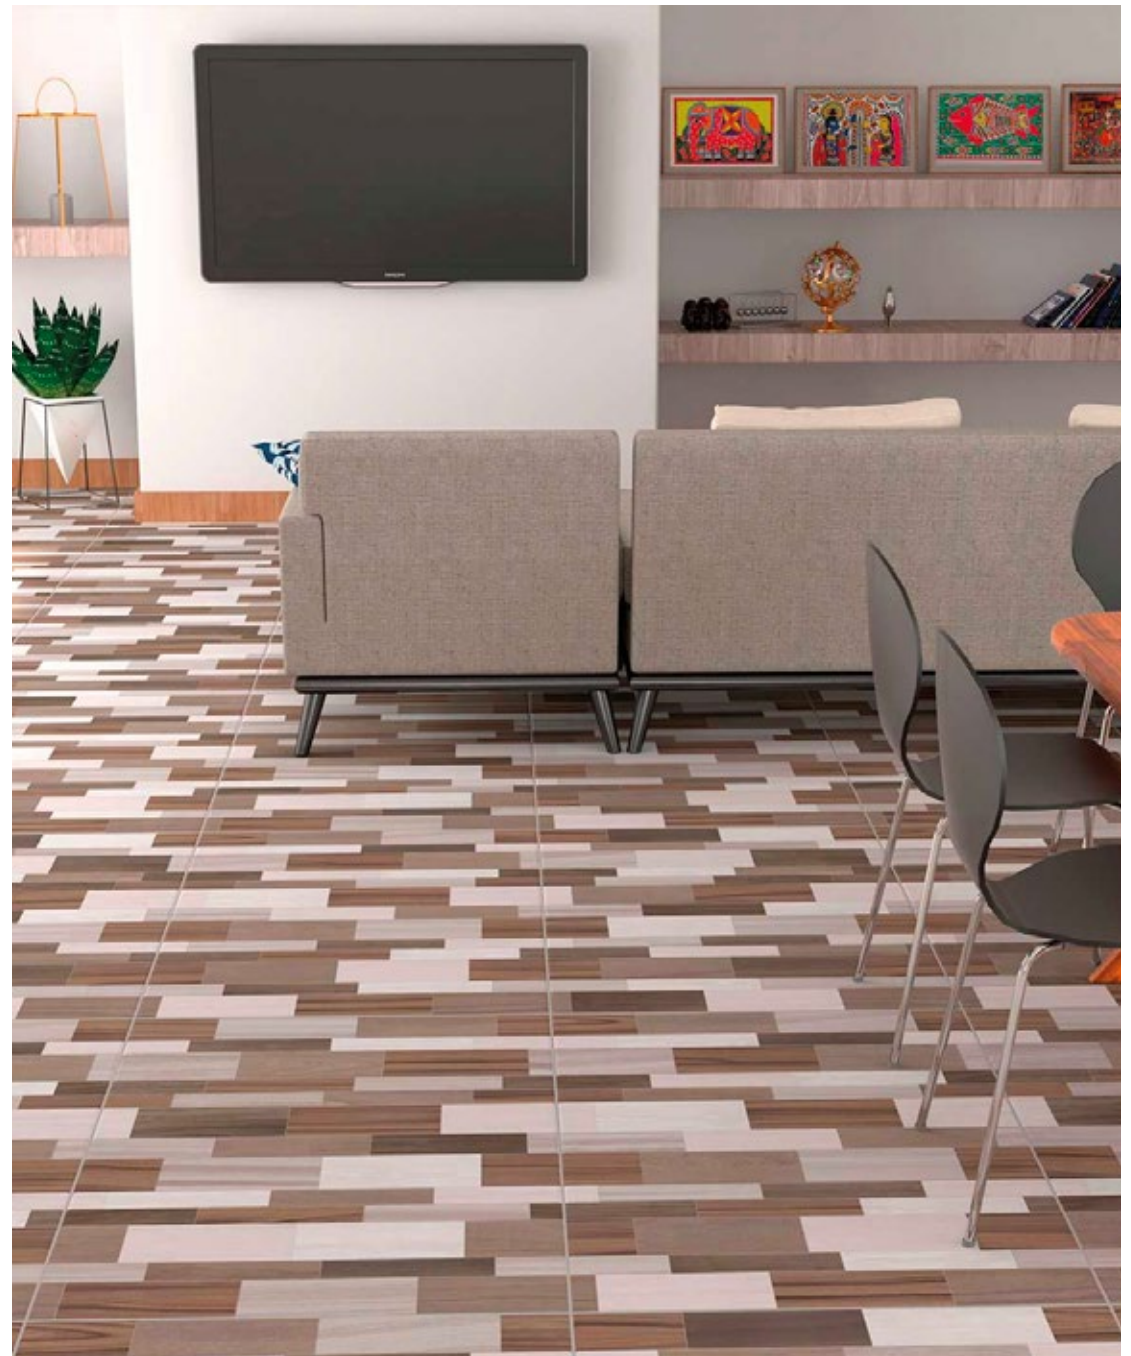

# EUGOCEGÁMICA

60x60

Escandia Beige

Escandia Terra

Tipo Madera  
Acabado mate  
Uso: Piso  
Comercial Moderado

60x60

Castellanos

Benedeto