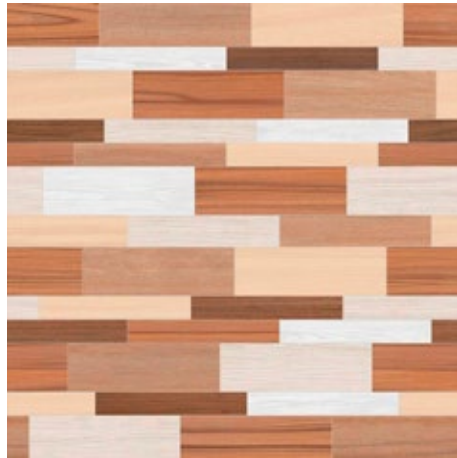

EUGOCEGÁMICA

60x60

Escandia Beige