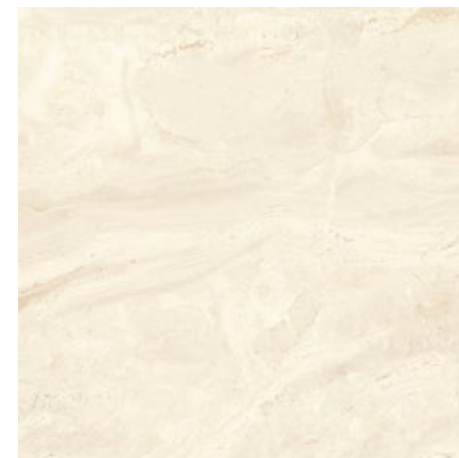

Tipo Exterior  
Acabado Mate  
Uso: Piso  
Comercial Moderado

FORMATO  
60X60

EUROCEFÂMICA

60x60

Lourdes

Arabella Mix

Tipo Marmoleado  
Acabado Brillante  
Uso: Piso  
Residencial General

EUROCEGÁMICA