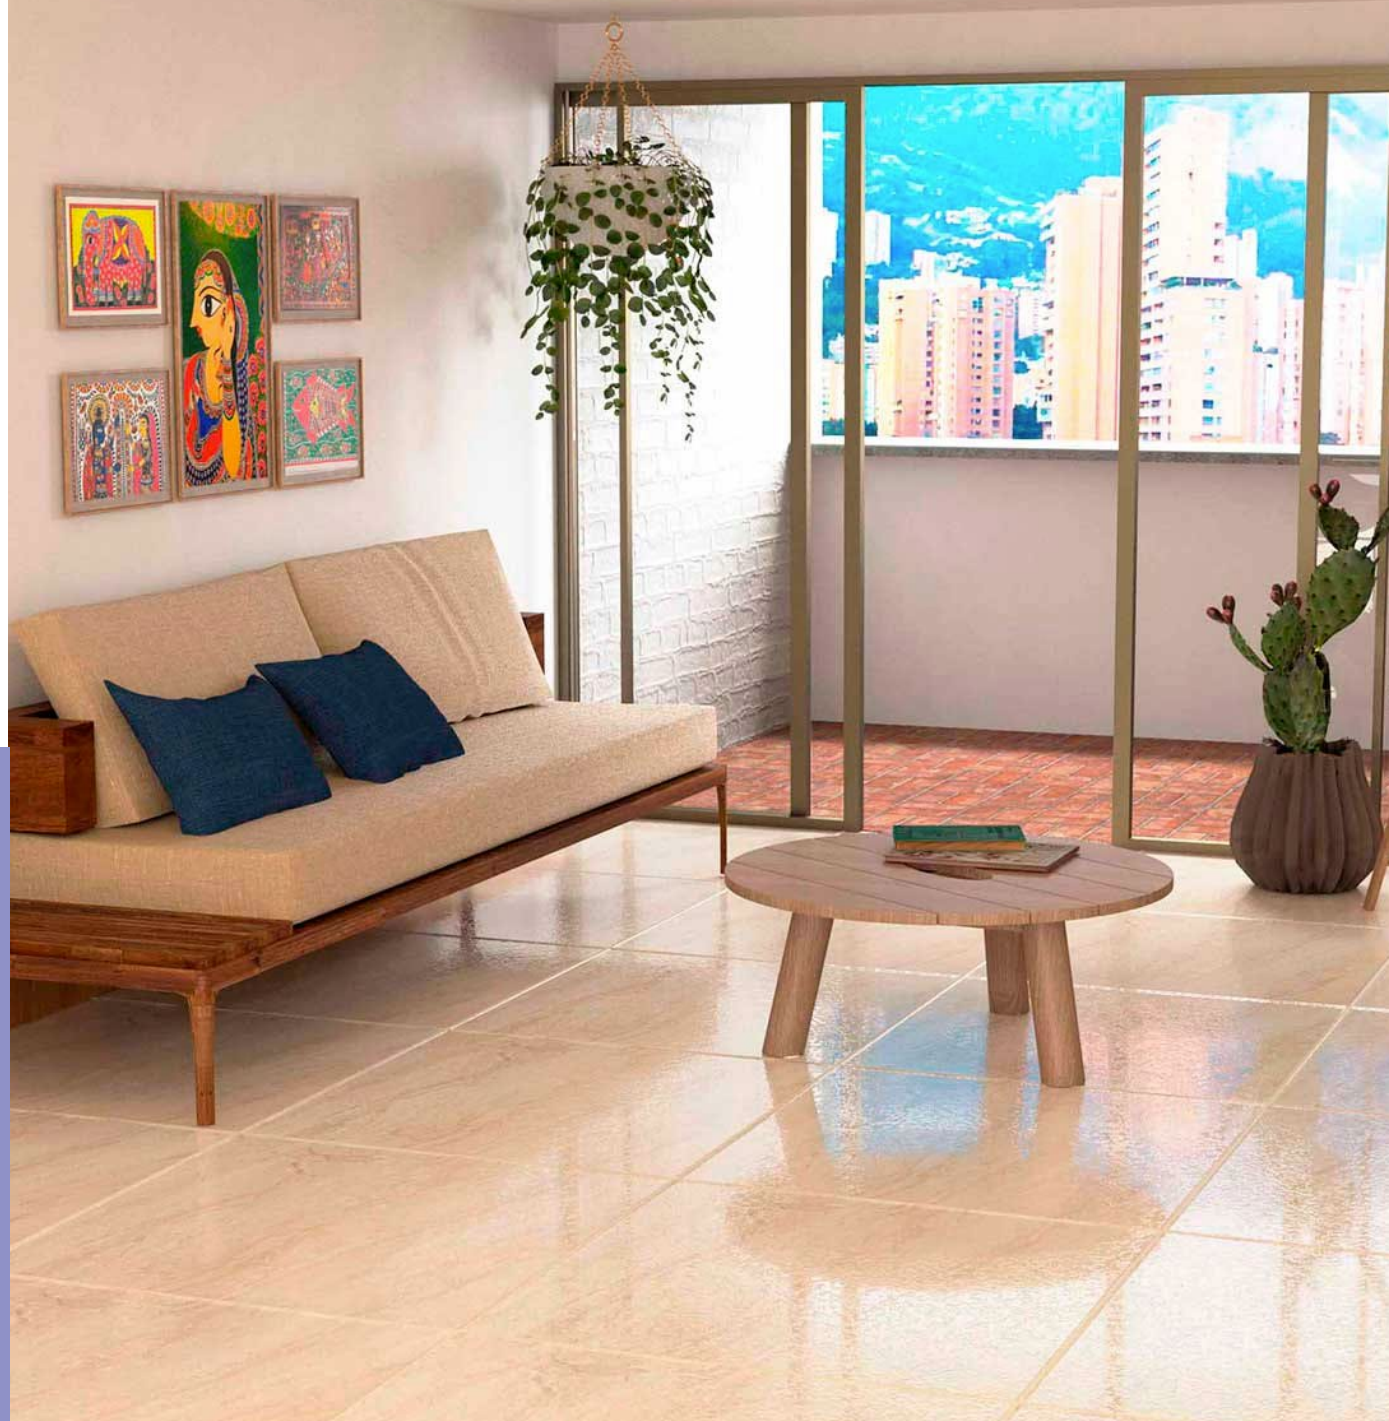

Figuera Gris

Tipo Rústico  
Acabado Mate  
Uso: Piso  
Comercial Moderado

50x50

Zaire Marfil

\*Brillante  
\*Residencial General

Malandi Blanco

\*Mate  
\*Comercial Moderado

Tipo Marmoleado  
Uso: Piso