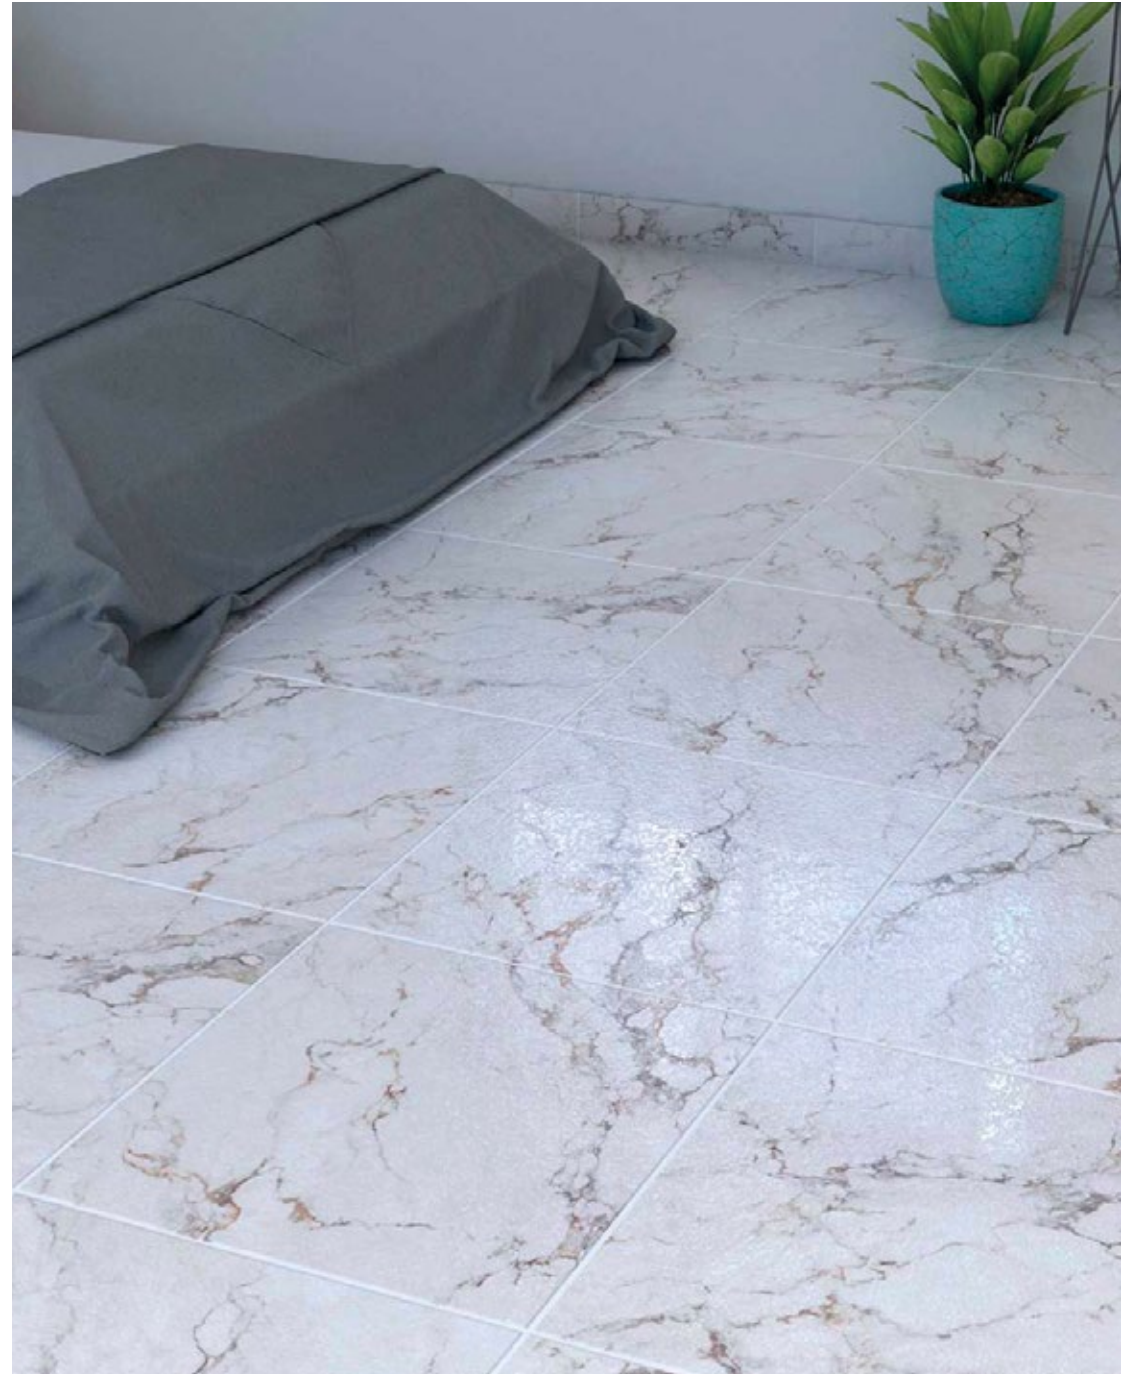

# EUROSEGÁMICA

50x50

Clemente

Creta Beige

Tipo Marmoleado  
Acabado Brillante  
Uso: Piso  
Residencial General

50x50

Mónaco Negro

Tipo Marmoleado  
Acabado Brillante  
Uso: Piso  
Residencial Moderado