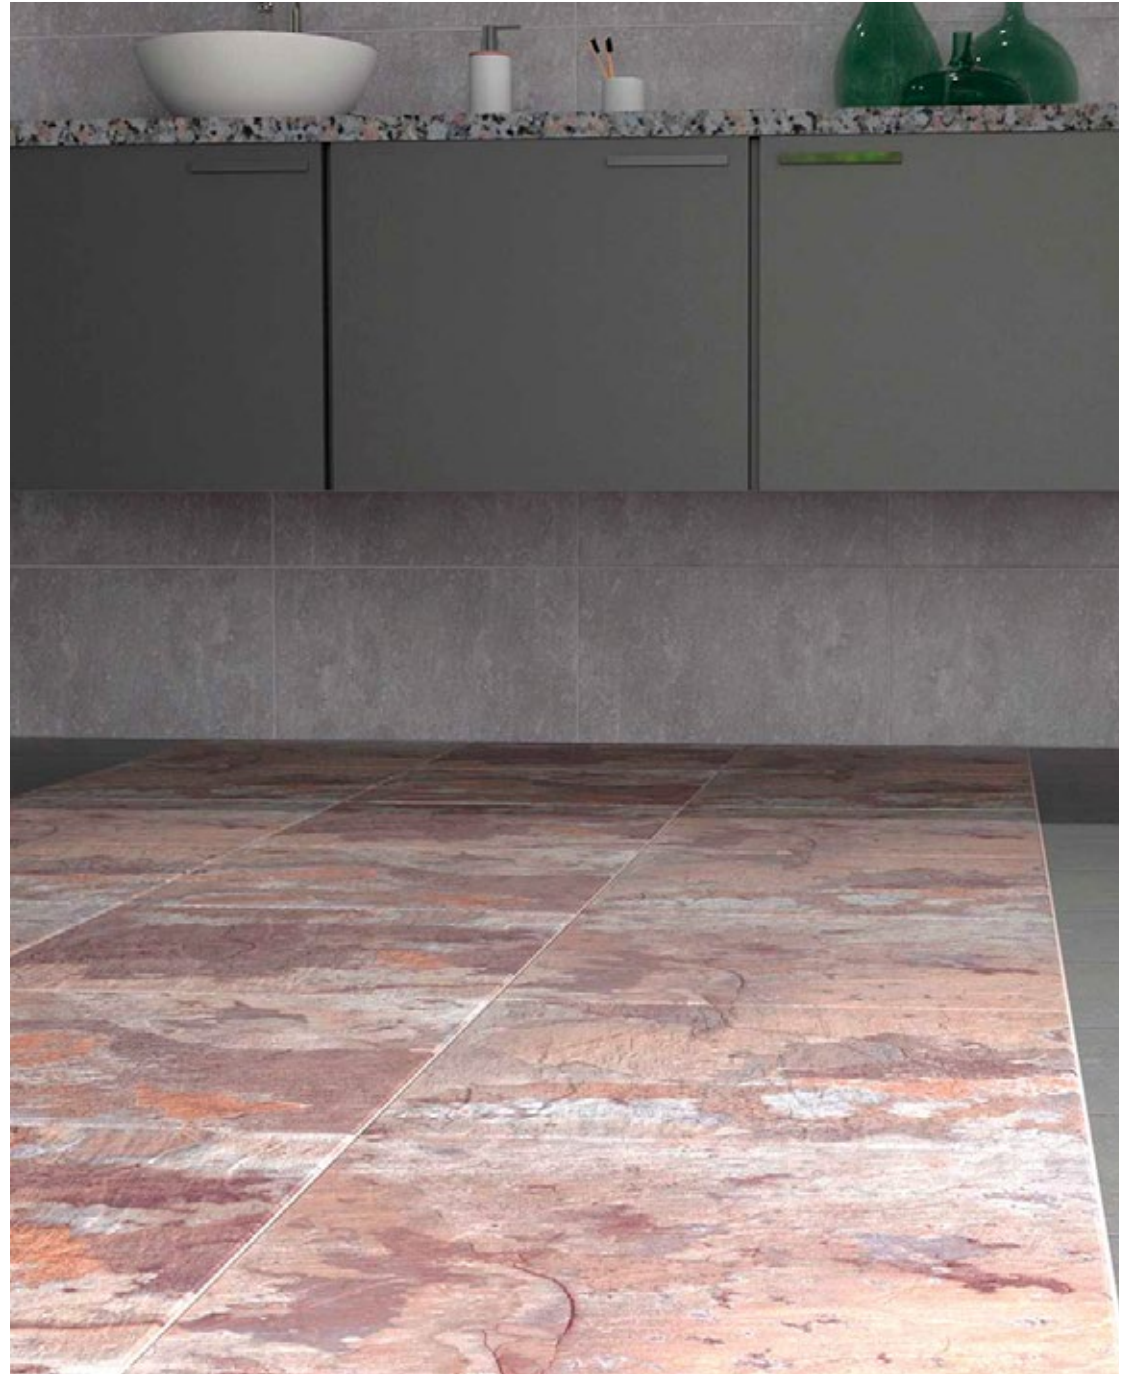

EUROCEGÁMICA

50x50

Cabrera Multicolor

Tipo Rústico  
Acabado: Mate  
Uso: Piso - Estructurado  
Comercial Moderado

50x50

Pizarra Negro

Tipo Rústico  
Acabado Mate  
Uso: Piso - Estructurado  
Comercial Moderado