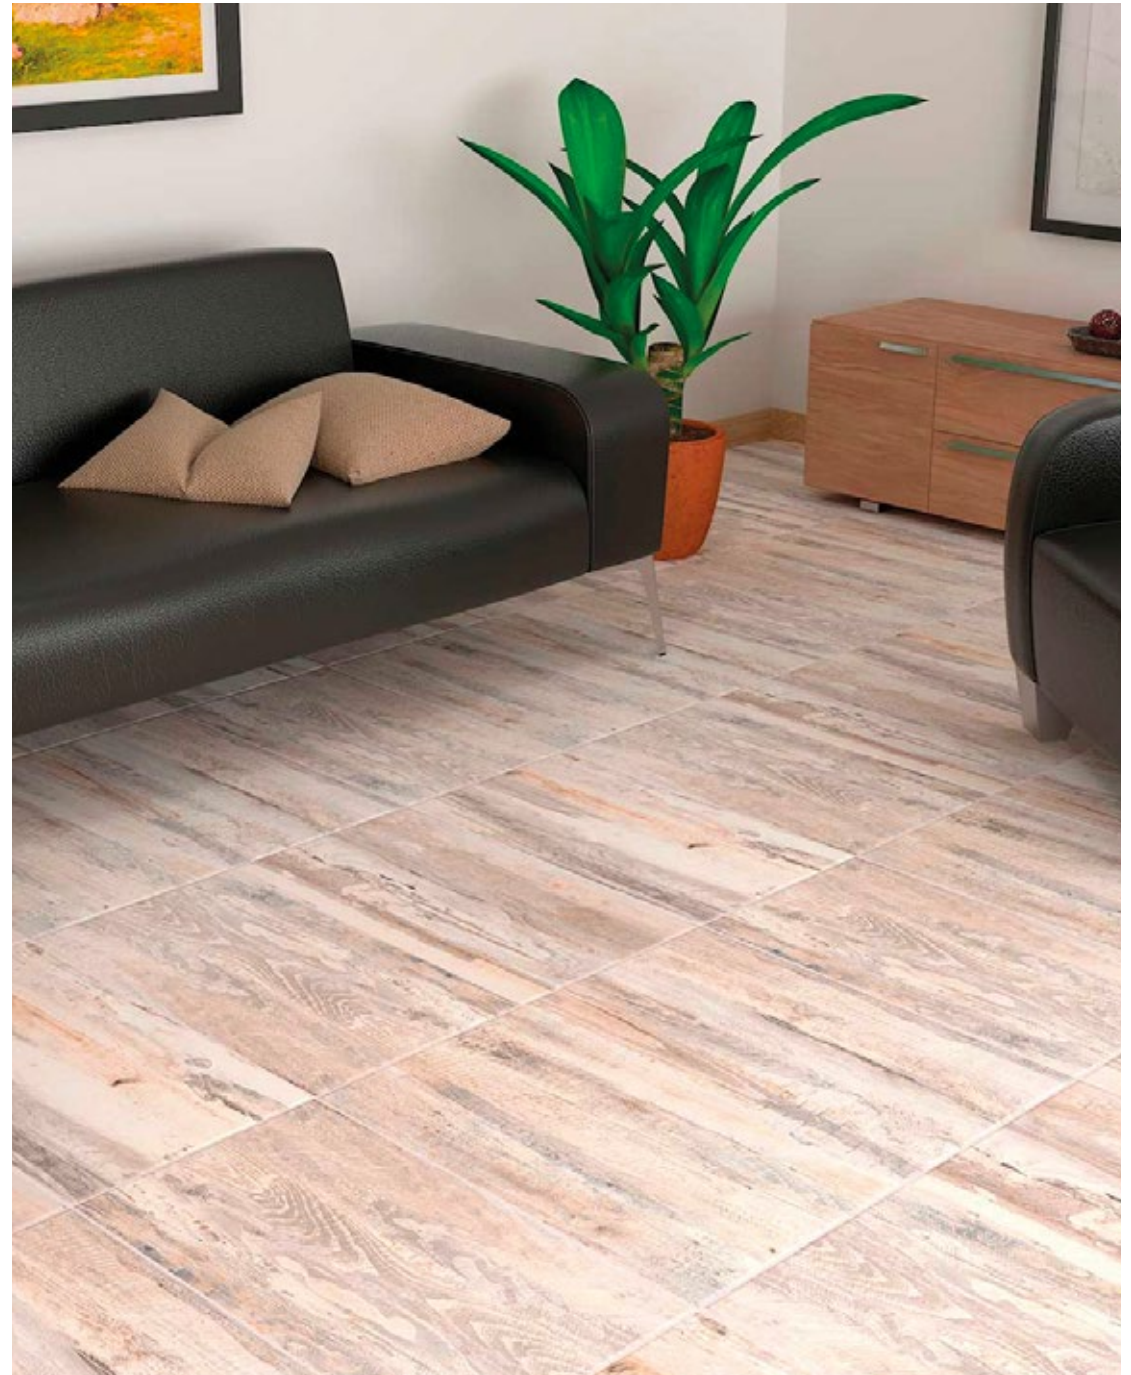

# EUROCEGÁMICA

32x56

Ciudadela Gris

Ciudadela Marron

Tipo Madera  
Acabado Mate  
Uso: Piso - Pared  
Comercial Moderado

32x56

Eucalipto Nevado

Madera Sinaí Café