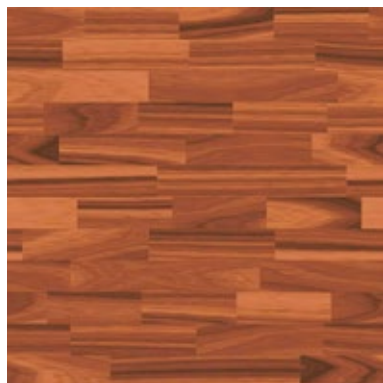

50x50

Madera Guatapuri

Madera Valledupar Beige

Tipo Madera  
Acabado Brillante  
Uso: Piso  
Residencial General

50x50

Madera Rioja

Madera Sándalo

Tipo Madera  
Acabado Brillante  
Uso: Piso  
Residencial General