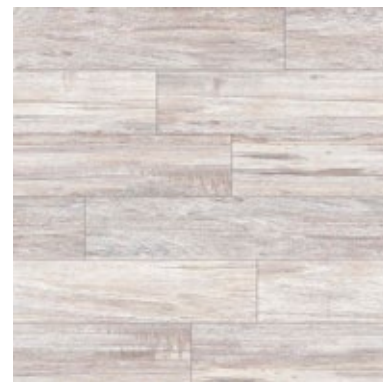

Madera Guatapuri