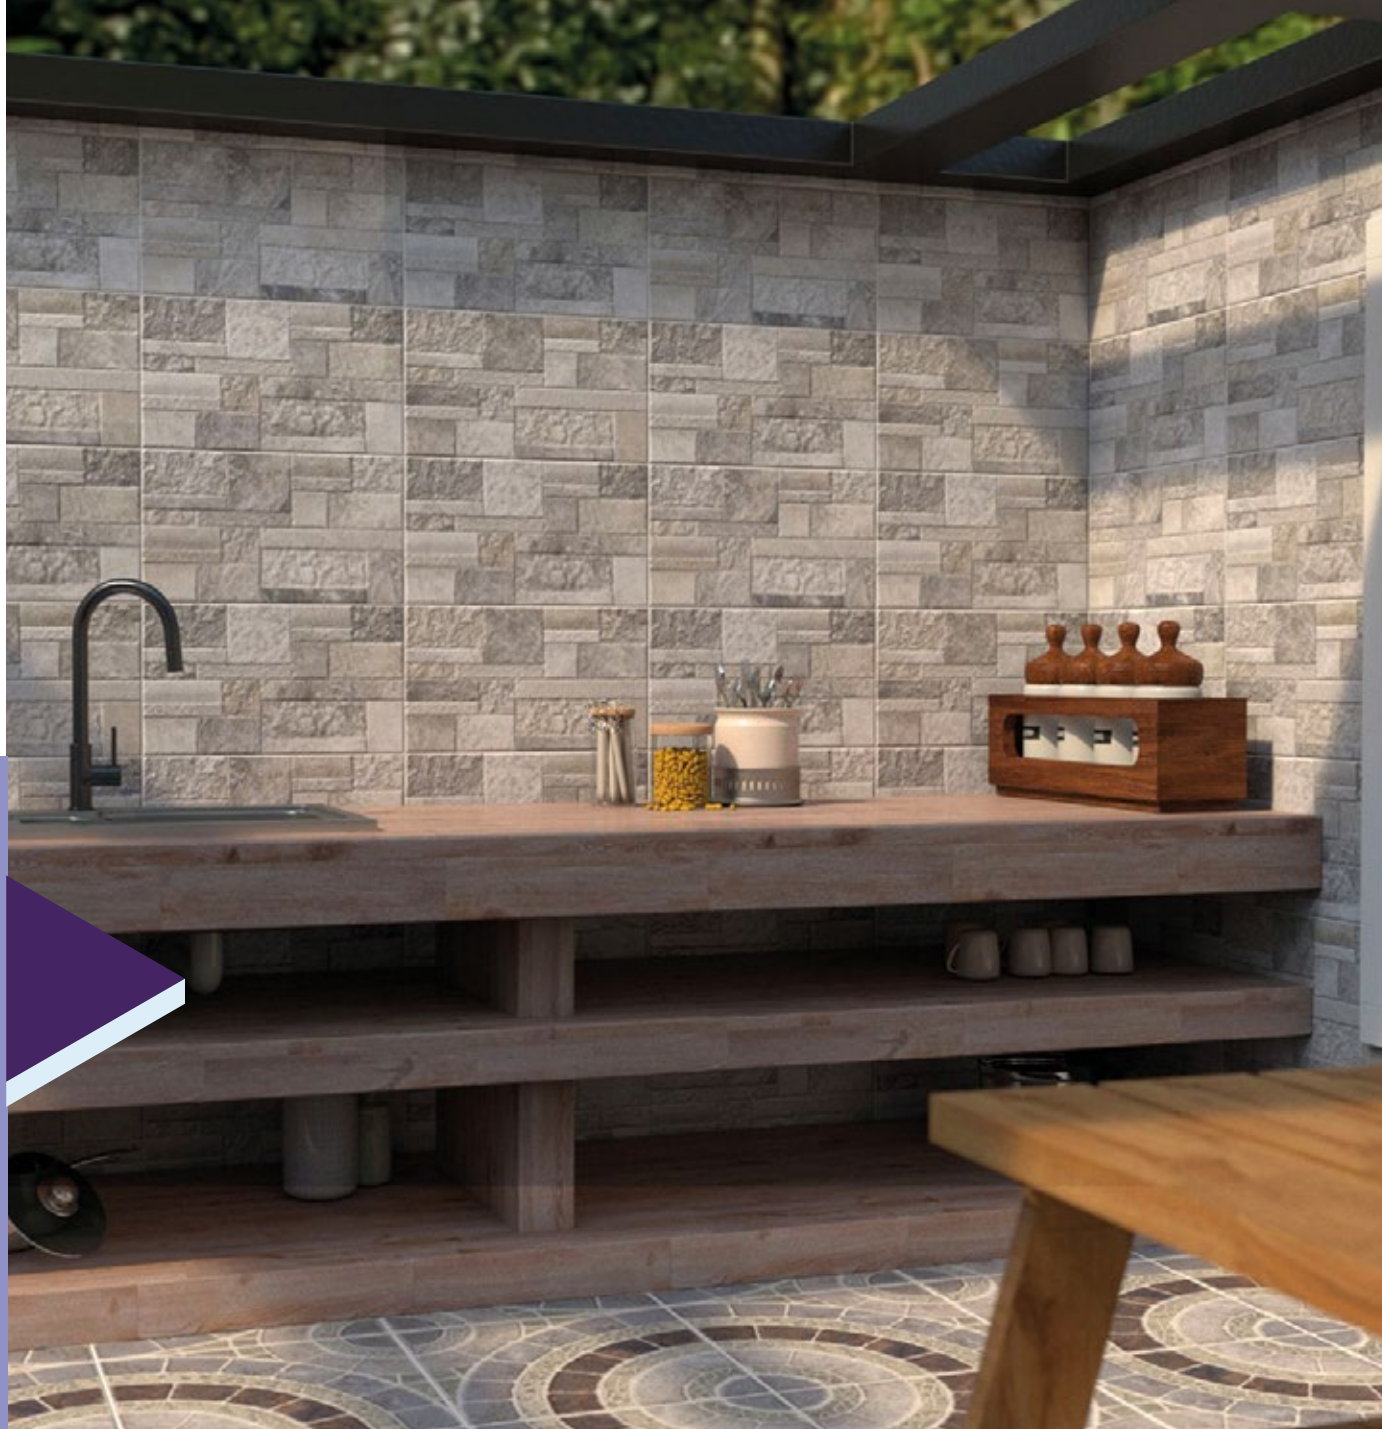

EUROCEGÁMICA