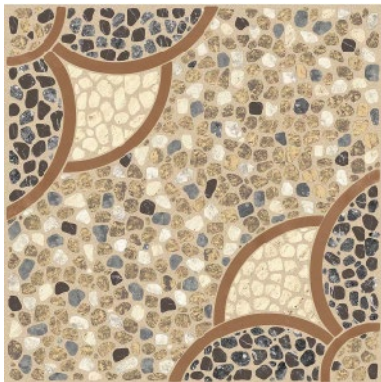

50x50

Kávala