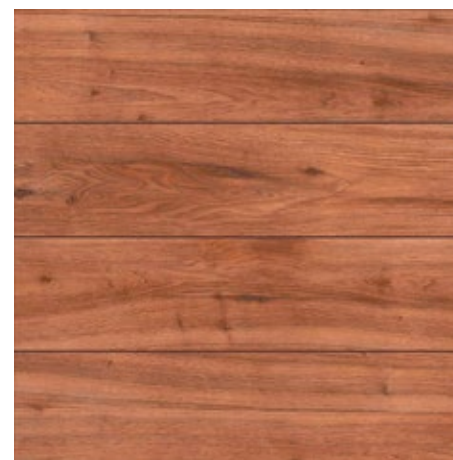

# EUGOCEGÁMICA

Papiro Marfil

Valaro

Tipo Marmoleado  
Acabado Brillante  
Uso: Piso - Pared  
Residencial General

60x60

60x60

Aldea Marrón

Tipo Madera  
Acabado Mate  
Uso: Piso  
Comercial Moderado